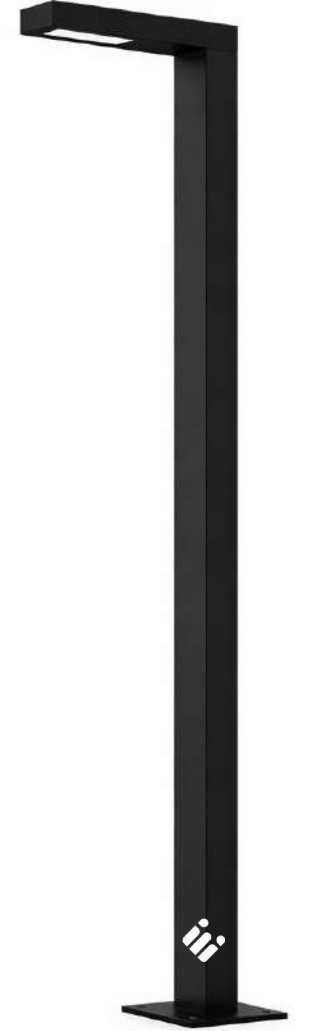

كشاف ليد 50 وات الليد
فيليبس درايفر فيليبس
ضمان صيانة 3 سنوات
(F)

متاح تنفيذ جميع المقاسات والألوان

P-313

| السخر | الطول | القاعده | السلك | القطاع | الخامه |
|-------|-------|-----------------|-------|--------|----------|
| | 3 م | 25*25 سمك 6 مم | 2 مم | 10*5 | الومنيوم |
| | 4 م | 25*25 سمك 6 مم | 2 مم | | |
| | 6 م | 50*50 سمك 10 مم | 3 مم | | |