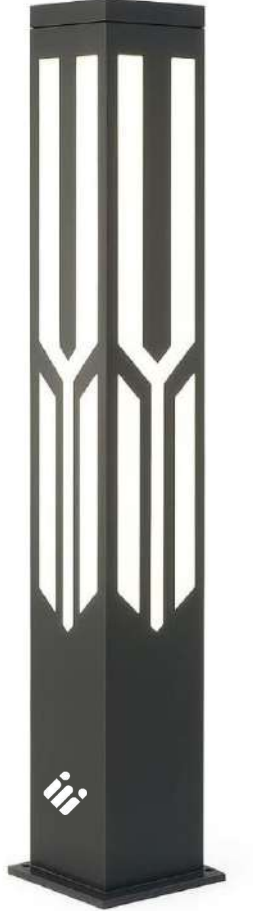

B-100

125 CM

100 CM

75 CM

بولارد الومنيوم %

قطاع 13*13 سمك 3 م

أكريليك

طبقة دهان زنك ريتش
مقاوم للعوامل الجوية

دهان اليكتروستايتك

125 CM

100 CM

75 CM

بولارد ستيل %

قطاع 12*12 سمك 1.5 م

أكريليك

يضاف سعر الاضاءة
للبولارد بعد الخصم

كود الومنيوم : AL
كود ستيل : IR

اضاءة ليد 24 وات الليد
فيليبس درايفر ضمان
صيانة 3 سنوات

اضاءة ليد 24 وات الليد
فيليبس ضمان صيانة 3
سنوات

E27 سويدي 23 وات
اضاءة لمبه ليد ضمان
استبدال 3 سنوات

E27 سويدي 18 وات
اضاءة لمبه ليد ضمان
استبدال 3 سنوات

متاح تنفيذ جميع المقاسات والألوان