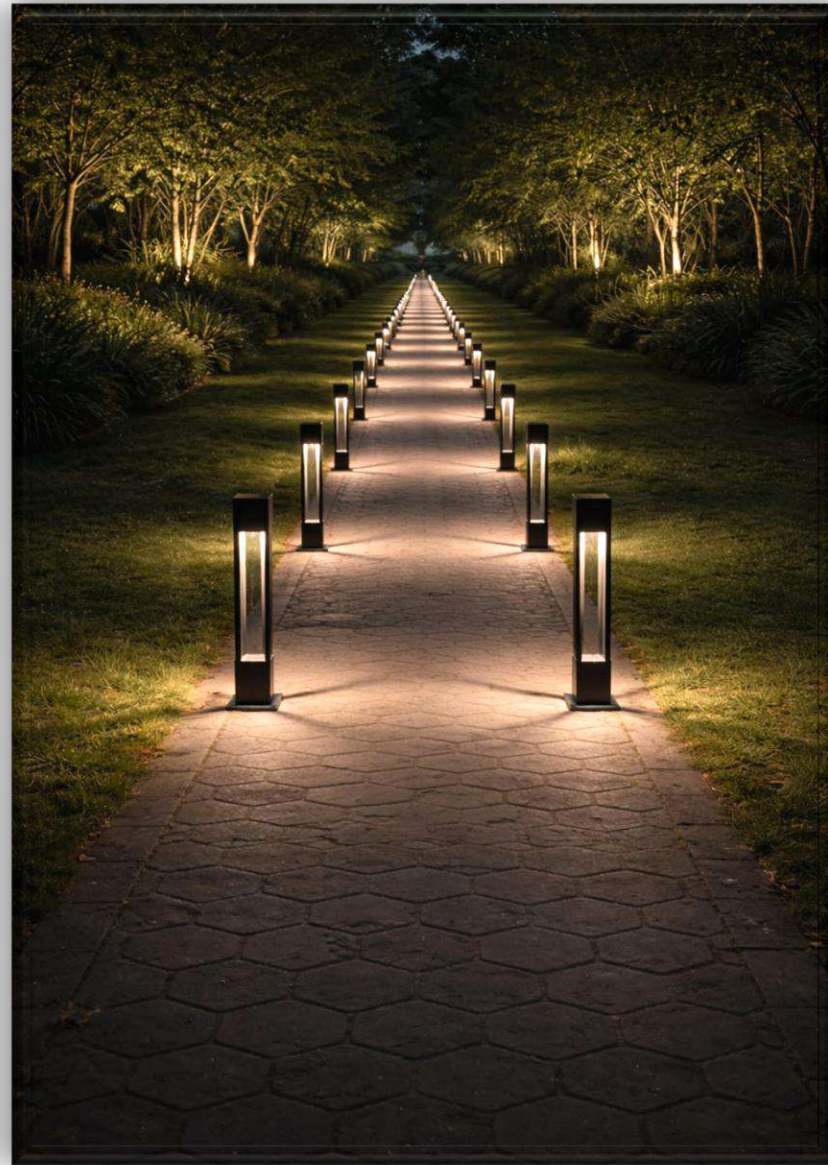

GALLERY OF PROJECT