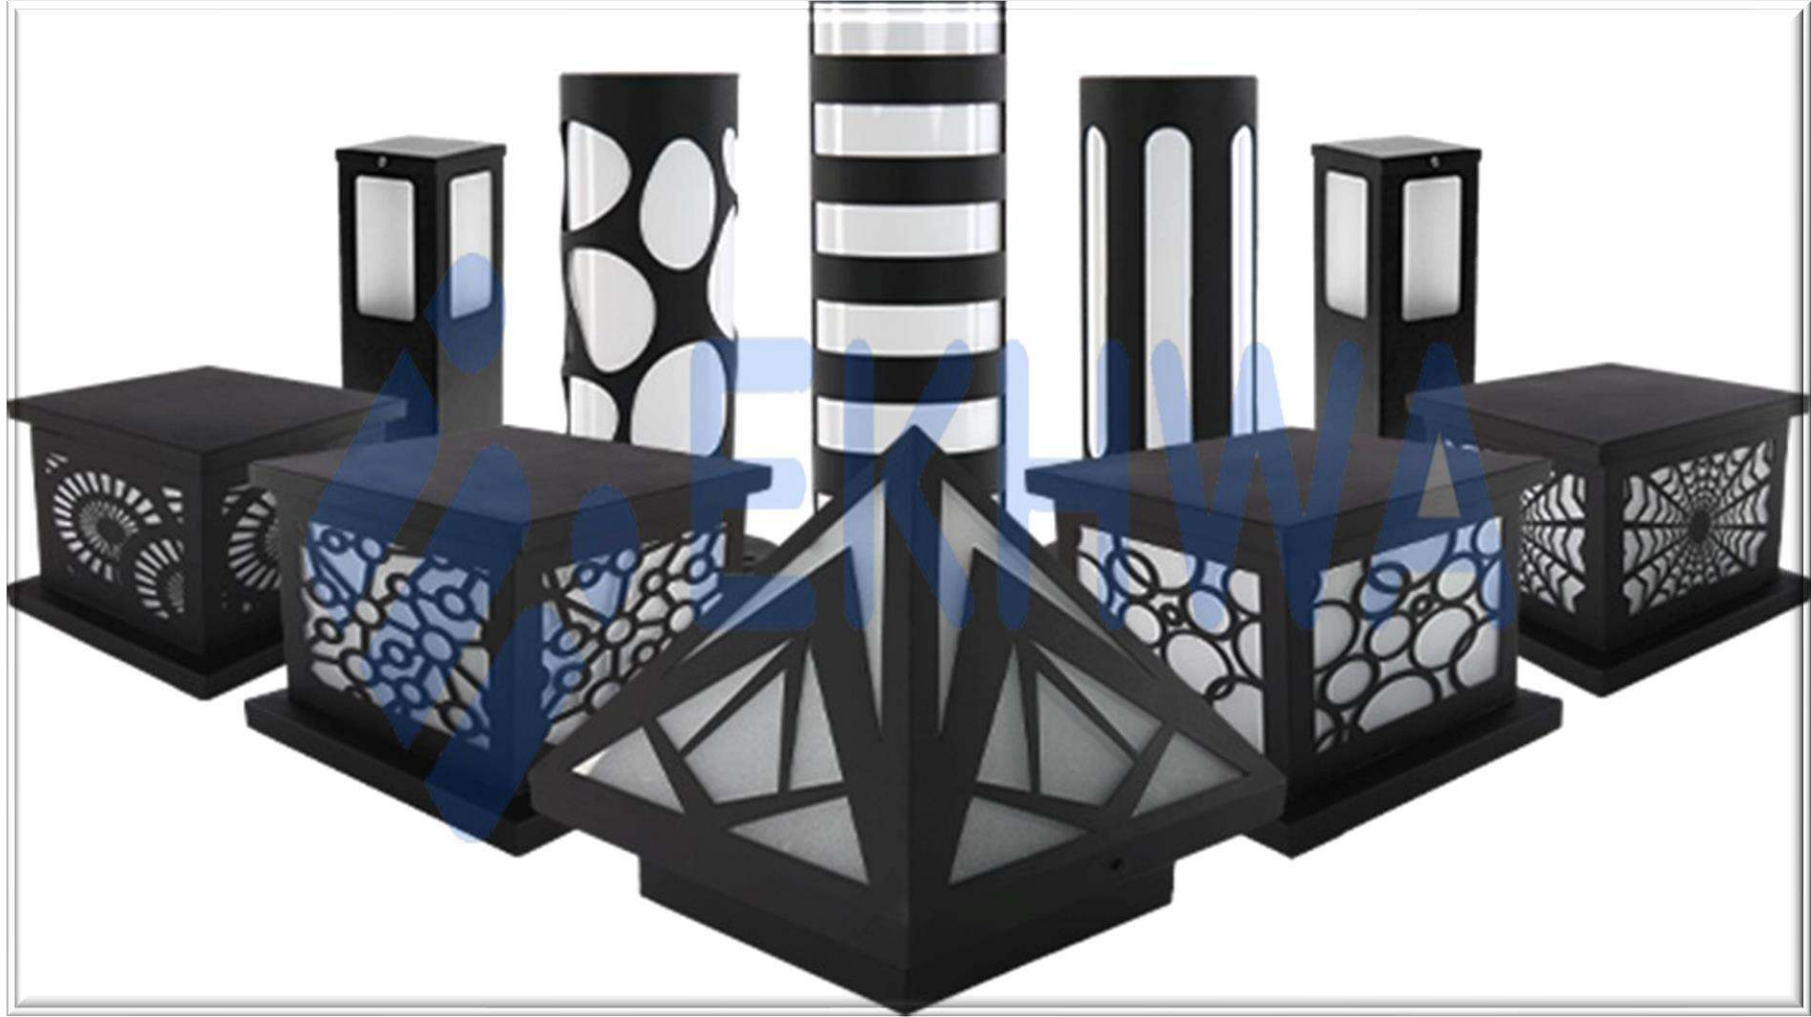

متاح تنفيذ جميع المقاسات والألوان

LANTERNS

متاح تنفيذ جميع المقاسات والألوان

AI LIGHTING PROJECTS

L-217

50*50 CM

30*30 CM

25*25 CM