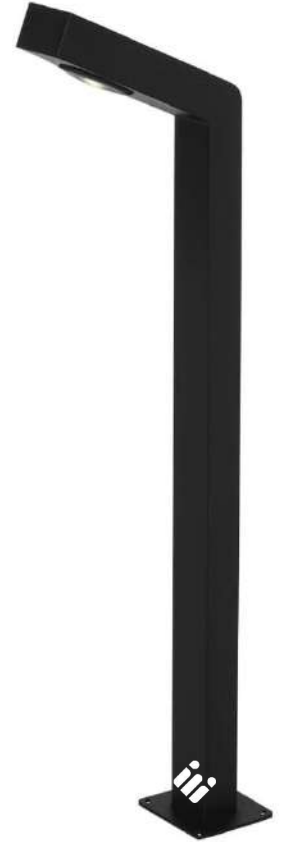

B-4

100 CM

90 CM

60 CM

بولارد الومنيوم %

قطاع 8*4 سمك 2 مم

طبقة دهان زنك ريتش
مقاوم للعوامل الجوية

دهان اليكتروستاينك

100 CM

90 CM

60 CM

بولارد ستيل %

قطاع 8*4 سمك 2 مم

يضاف سعر الاضاءة
للبولارد بعد الخصم

كود الومنيوم : AL
كود ستيل : IR

اسبوت 5 وات صينى

متاح تنفيذ جميع المقاسات والألوان